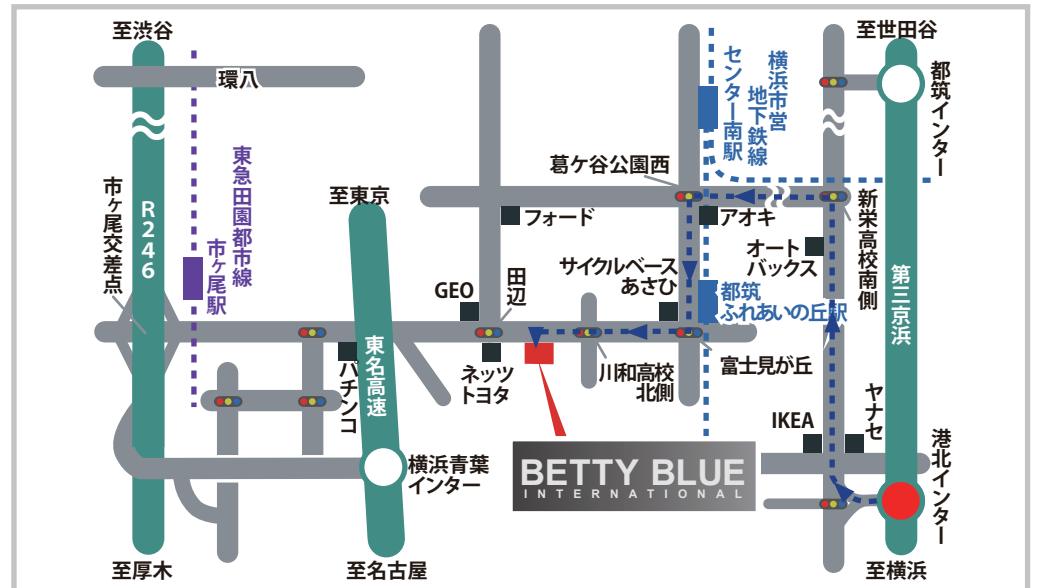

※カーナビ利用時のご注意

検索なさる際には必ず住所で検索して下さい。
 電話番号で検索されると、まれに誤った表示をする場合がございます。

東名高速 横浜青葉インターより約5分。

インターを出てすぐの案内標識を市ヶ尾・藤が丘方面へ下り、T字路を左折。
 1つ目の信号を右折、2つ目の信号を左折。突き当たり、T字路を右折し、
 6つ目の信号『川和高校北側』交差点でUターンし、50m先の左側です。

第三京浜 都筑インターより約10分。

インターを出てすぐの案内標識を港北ニュータウン方面へ進み、T字路を左折。
 4つ目の信号『新栄高校南側』を右折。約3km先の『葛ヶ谷公園西』交差点を左折。
 3つ目の信号『富士見が丘』交差点を右折。600m先の左側です。

第三京浜 港北インターより約10分。

インターを出てすぐの信号を右折。6つ目の信号『新栄高校南側』を左折。
 約3km先の『葛ヶ谷公園西』交差点を左折。
 3つ目の信号『富士見が丘』交差点を右折。600m先の左側です。