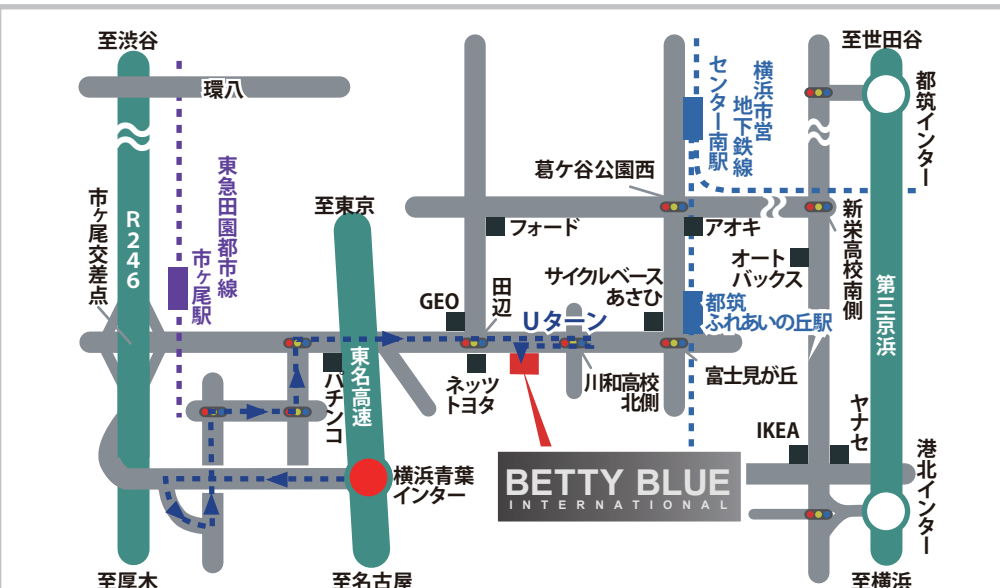

交通費プレゼント

このチケットをプリントし、領収書と一緒に持ちください。
 ご成約時に当社までの交通費を全額支給させていただきます。
 ※他のサービス券との併用はできません。
 ※一部適用できないお車もございます。
 ※必ずご商談前にご掲示下さい。
 ご掲示無い場合は無効とさせていただきます。

BETTY BLUE
INTERNATIONAL

株式会社 ベティーブルーインターナショナル
 〒224-0066
 神奈川県横浜市都筑区見花山40-12
 TEL : 045-949-1666 FAX : 045-949-1661
 営業時間 : 10:00~20:00 定休日 : 月曜(祝日の際は翌日)

※カーナビ利用時のご注意

検索なさる際には必ず住所で検索して下さい。
 電話番号で検索されると、まれに誤った表示をする場合がございます。

東名高速 横浜青葉インターより約5分。

インターを出てすぐの案内標識を市ヶ尾・藤が丘方面へ下り、T字路を左折。
 1つ目の信号を右折、2つ目の信号を左折。突き当たり、T字路を右折し、
 6つ目の信号『川和高校北側』交差点でUターンし、50m先の左側です。

第三京浜 都筑インターより約10分。

インターを出てすぐの案内標識を港北ニュータウン方面へ進み、T字路を左折。
 4つ目の信号『新栄高校南側』を右折。約3km先の『葛ヶ谷公園西』交差点を左折。
 3つ目の信号『富士見が丘』交差点を右折。600m先の左側です。

第三京浜 港北インターより約10分。

インターを出てすぐの信号を右折。6つ目の信号『新栄高校南側』を左折。
 約3km先の『葛ヶ谷公園西』交差点を左折。
 3つ目の信号『富士見が丘』交差点を右折。600m先の左側です。