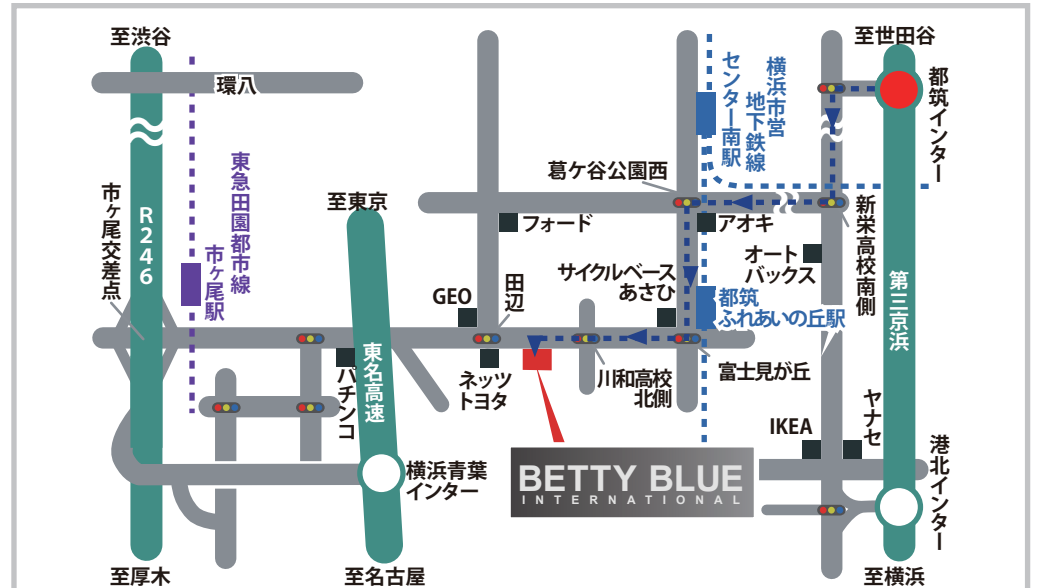

交通費プレゼント

このチケットをプリントし、領収書と一緒に持ちください。
 ご成約時に当社までの交通費を全額支給させていただきます。
 ※他のサービス券との併用はできません。
 ※一部適用できないお車もございます。
 ※必ずご商談前にご掲示下さい。
 ご掲示無い場合は無効とさせていただきます。

BETTY BLUE
INTERNATIONAL

株式会社 ベティーブルーインターナショナル
 〒224-0066
 神奈川県横浜市都筑区見花山40-12
 TEL : 045-949-1666 FAX : 045-949-1661
 営業時間 : 10:00~20:00 定休日 : 月曜(祝日の際は翌日)

※カーナビ利用時のご注意

検索なさる際には必ず住所で検索して下さい。
 電話番号で検索されると、まれに誤った表示をする場合がございます。

東名高速 横浜青葉インターより約5分。

インターを出てすぐの案内標識を市ヶ尾・藤が丘方面へ下り、T字路を左折。
 1つ目の信号を右折、2つ目の信号を左折。突き当たり、T字路を右折し、
 6つ目の信号『川和高校北側』交差点でUターンし、50m先の左側です。

第三京浜 都筑インターより約10分。

インターを出てすぐの案内標識を港北ニュータウン方面へ進み、T字路を左折。
 4つ目の信号『新栄高校南側』を右折。約3km先の『葛ヶ谷公園西』交差点を左折。
 3つ目の信号『富士見が丘』交差点を右折。600m先の左側です。

第三京浜 港北インターより約10分。

インターを出てすぐの信号を右折。6つ目の信号『新栄高校南側』を左折。
 約3km先の『葛ヶ谷公園西』交差点を左折。
 3つ目の信号『富士見が丘』交差点を右折。600m先の左側です。